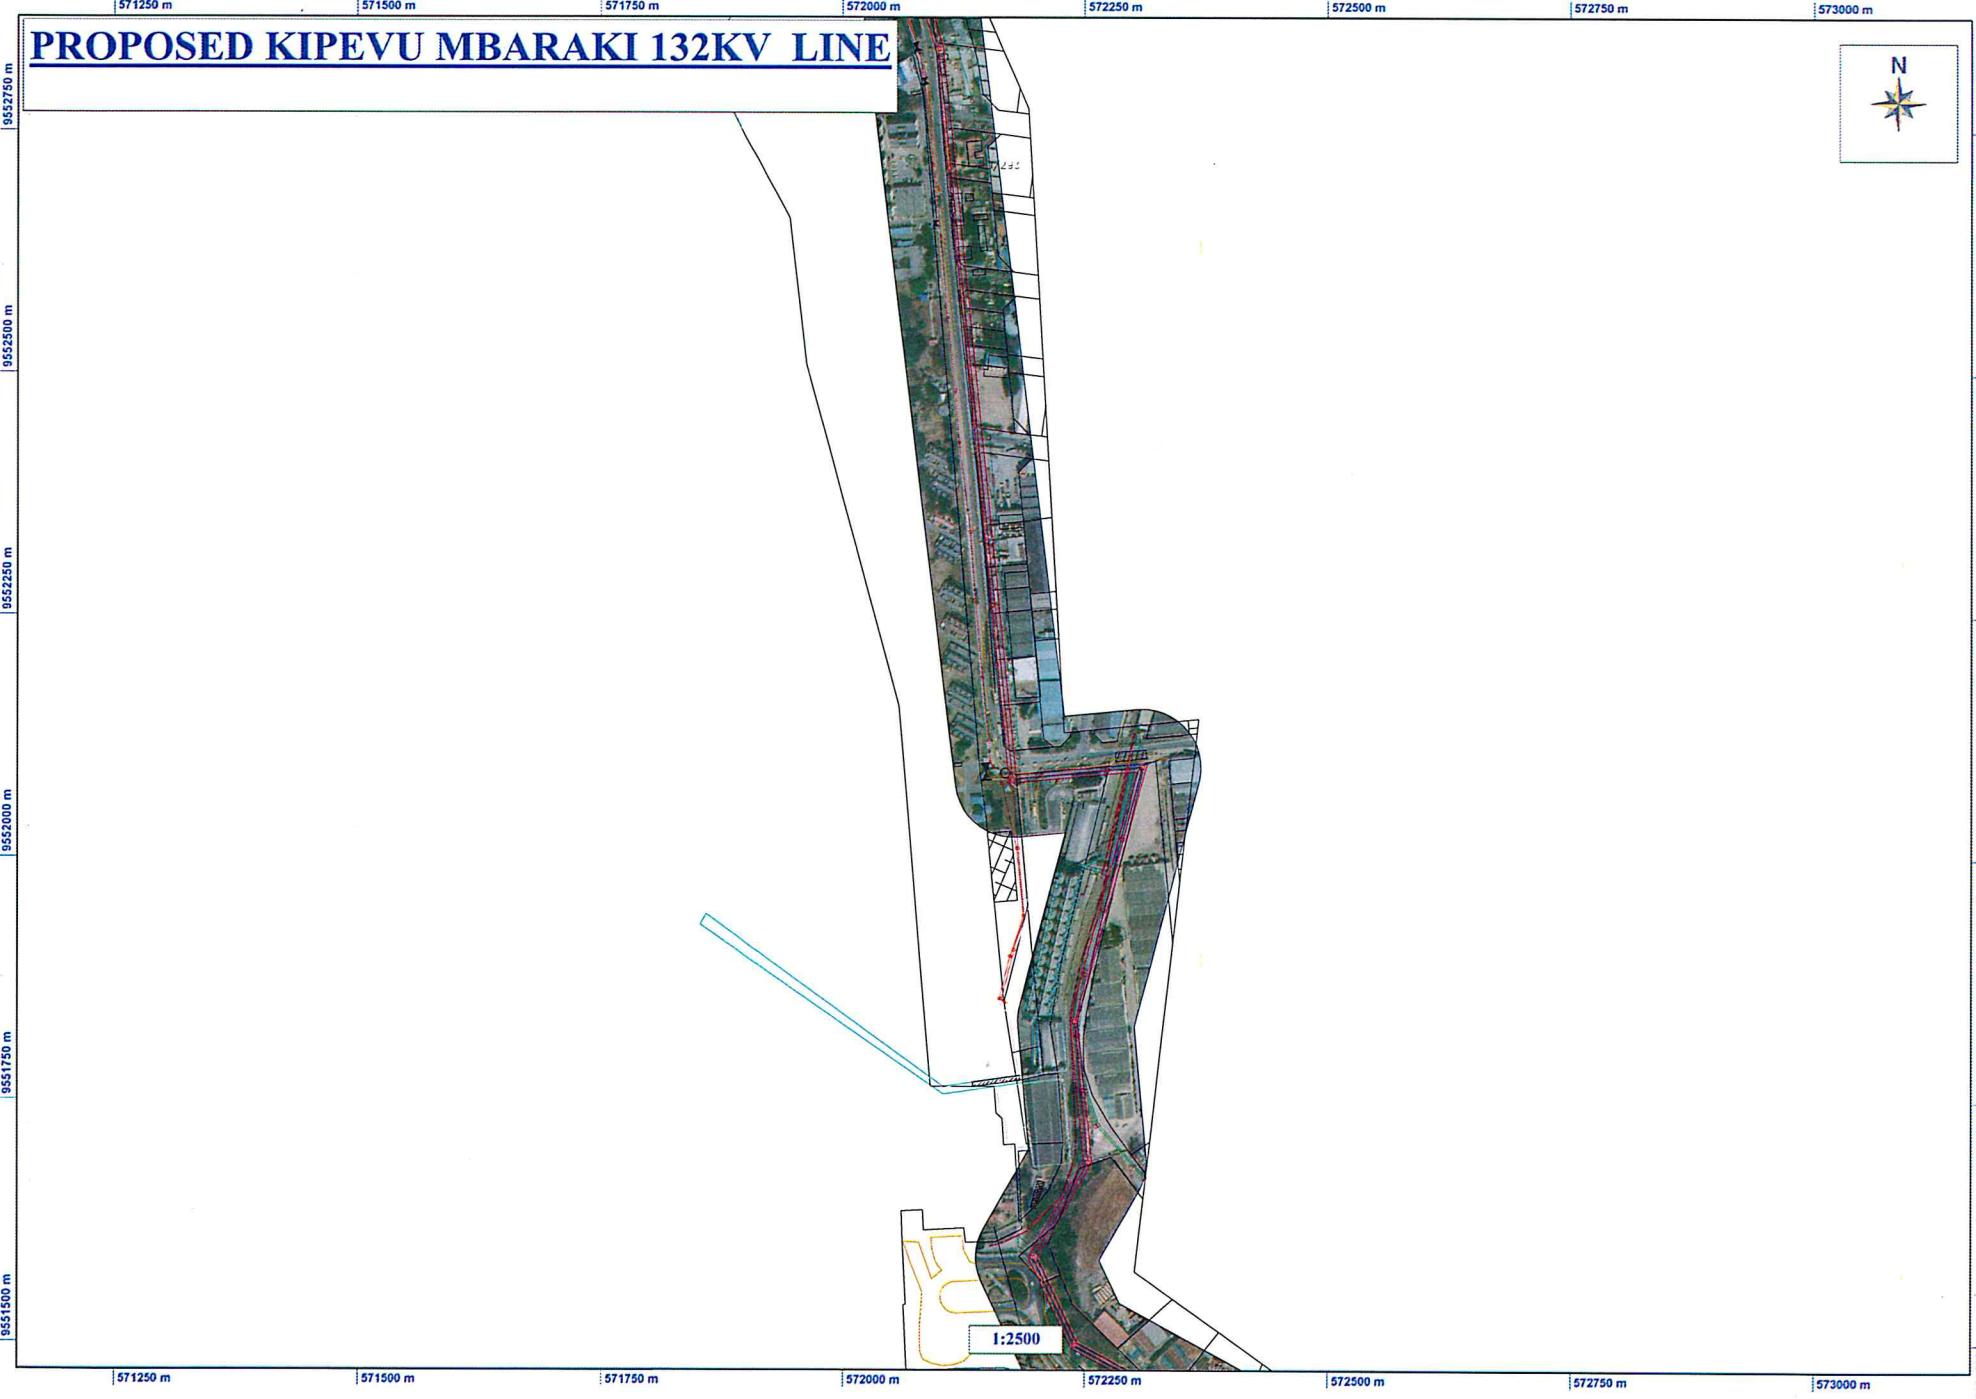

# PROPOSED KIPEVU MBARAKI 132KV LINE

1:2500

# PROPOSED KIPEVU MBARAKI 132KV LINE

1:2500

571250 m    571500 m    571750 m    572000 m    572250 m    572500 m    572750 m    573000 m

9553500 m  
9553250 m  
9553000 m  
9552750 m  
9552500 m

9553500 m  
9553250 m  
9553000 m  
9552750 m  
9552500 m

571250 m    571500 m    571750 m    572000 m    572250 m    572500 m    572750 m    573000 m