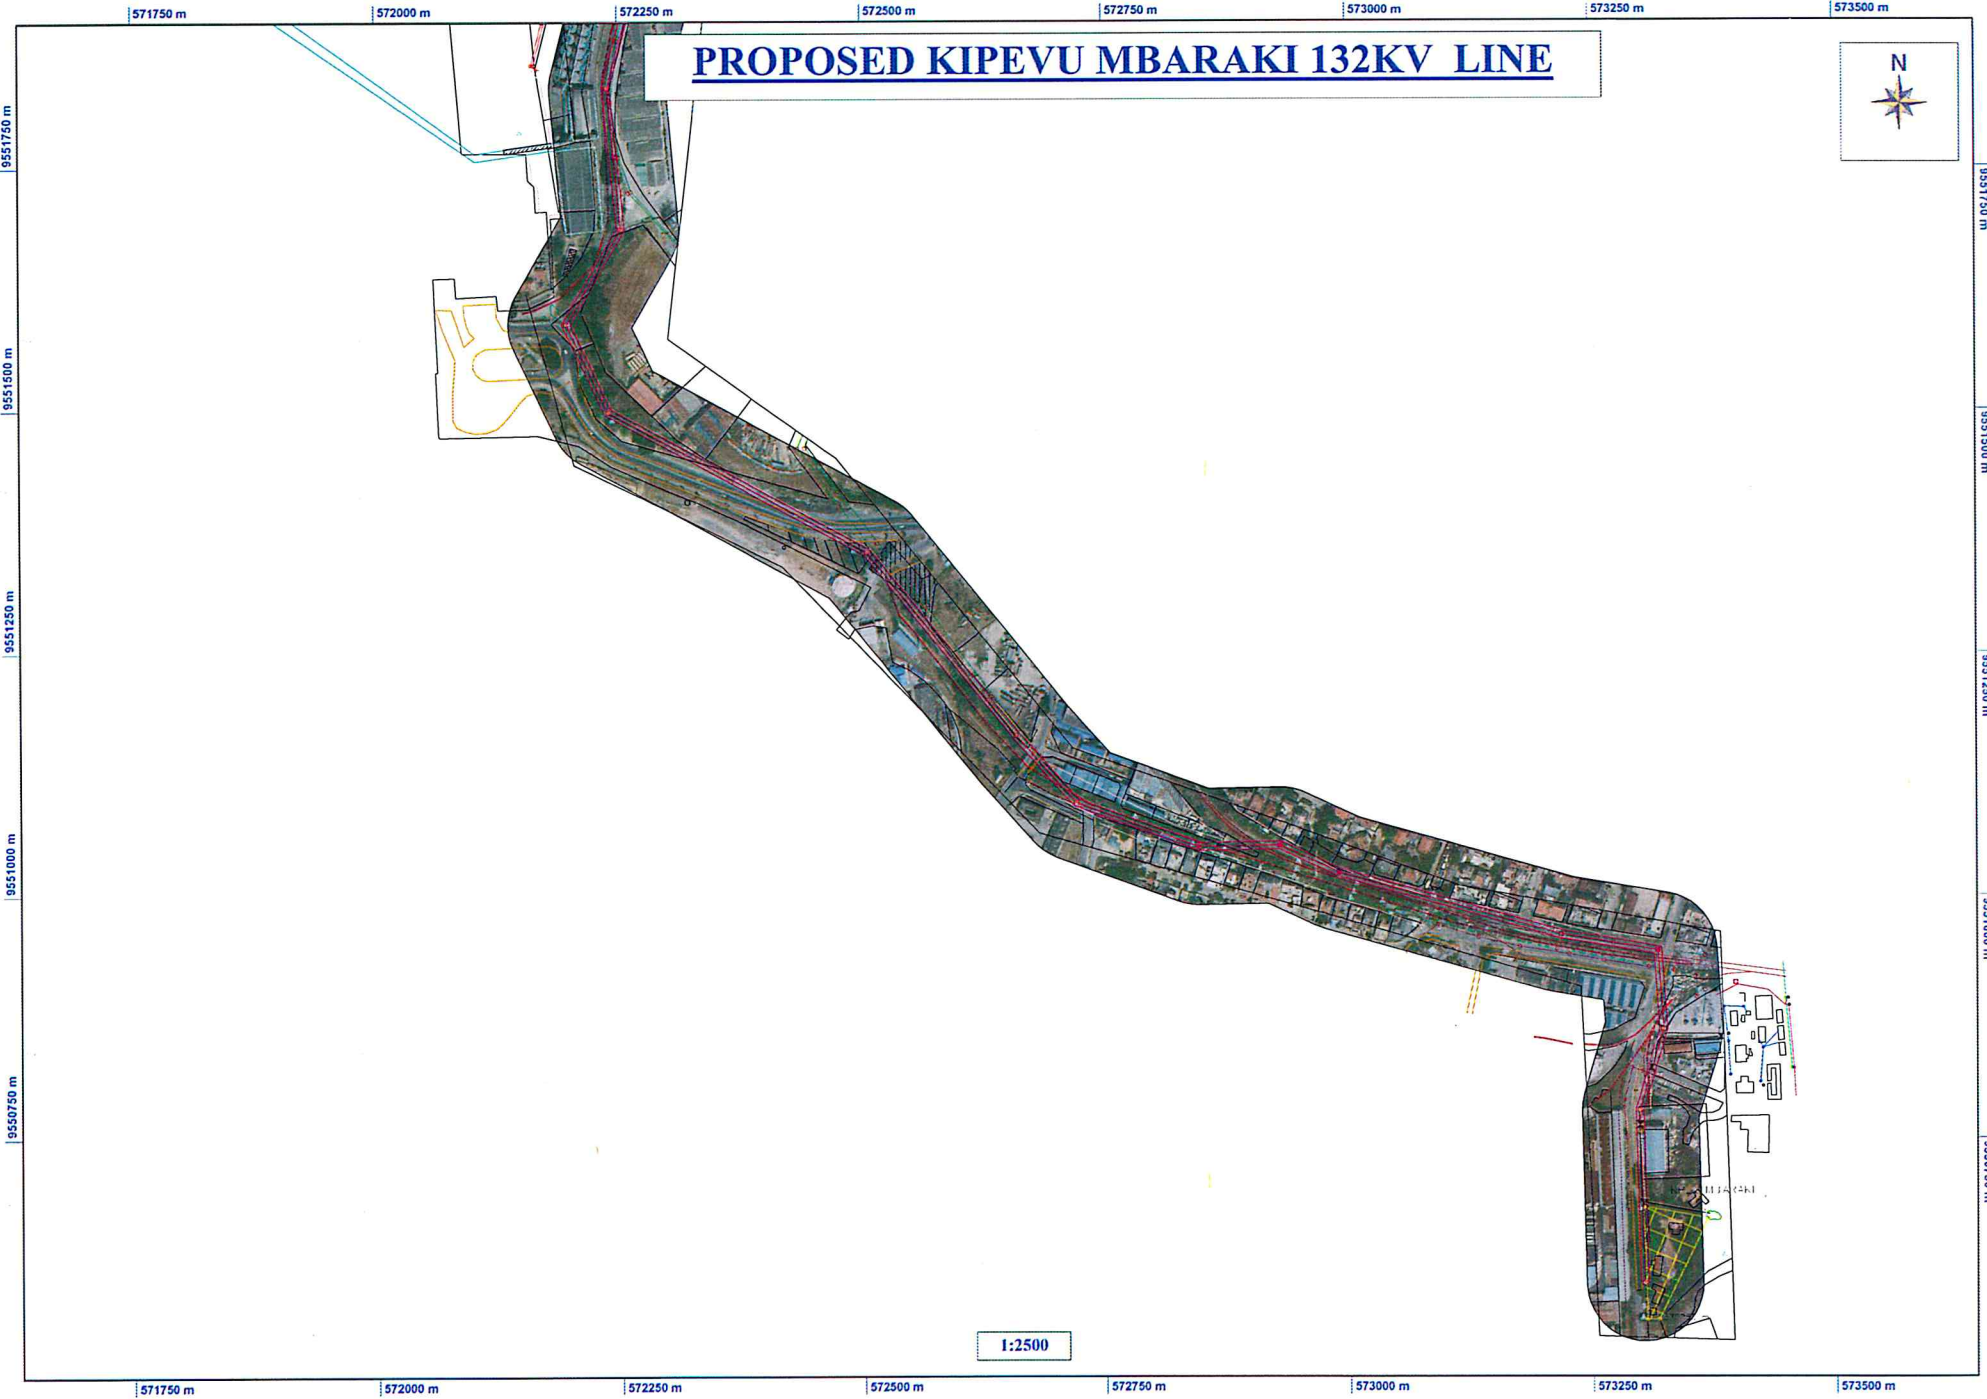

# PROPOSED KIPEVU MBARAKI 132KV LINE

1:2500

# PROPOSED KIPEVU MBARAKI 132KV LINE

1:2500

571250 m    571500 m    571750 m    572000 m    572250 m    572500 m    572750 m    573000 m

9553500 m  
9553250 m  
9553000 m  
9552750 m  
9552500 m

9553500 m  
9553250 m  
9553000 m  
9552750 m  
9552500 m

571250 m    571500 m    571750 m    572000 m    572250 m    572500 m    572750 m    573000 m