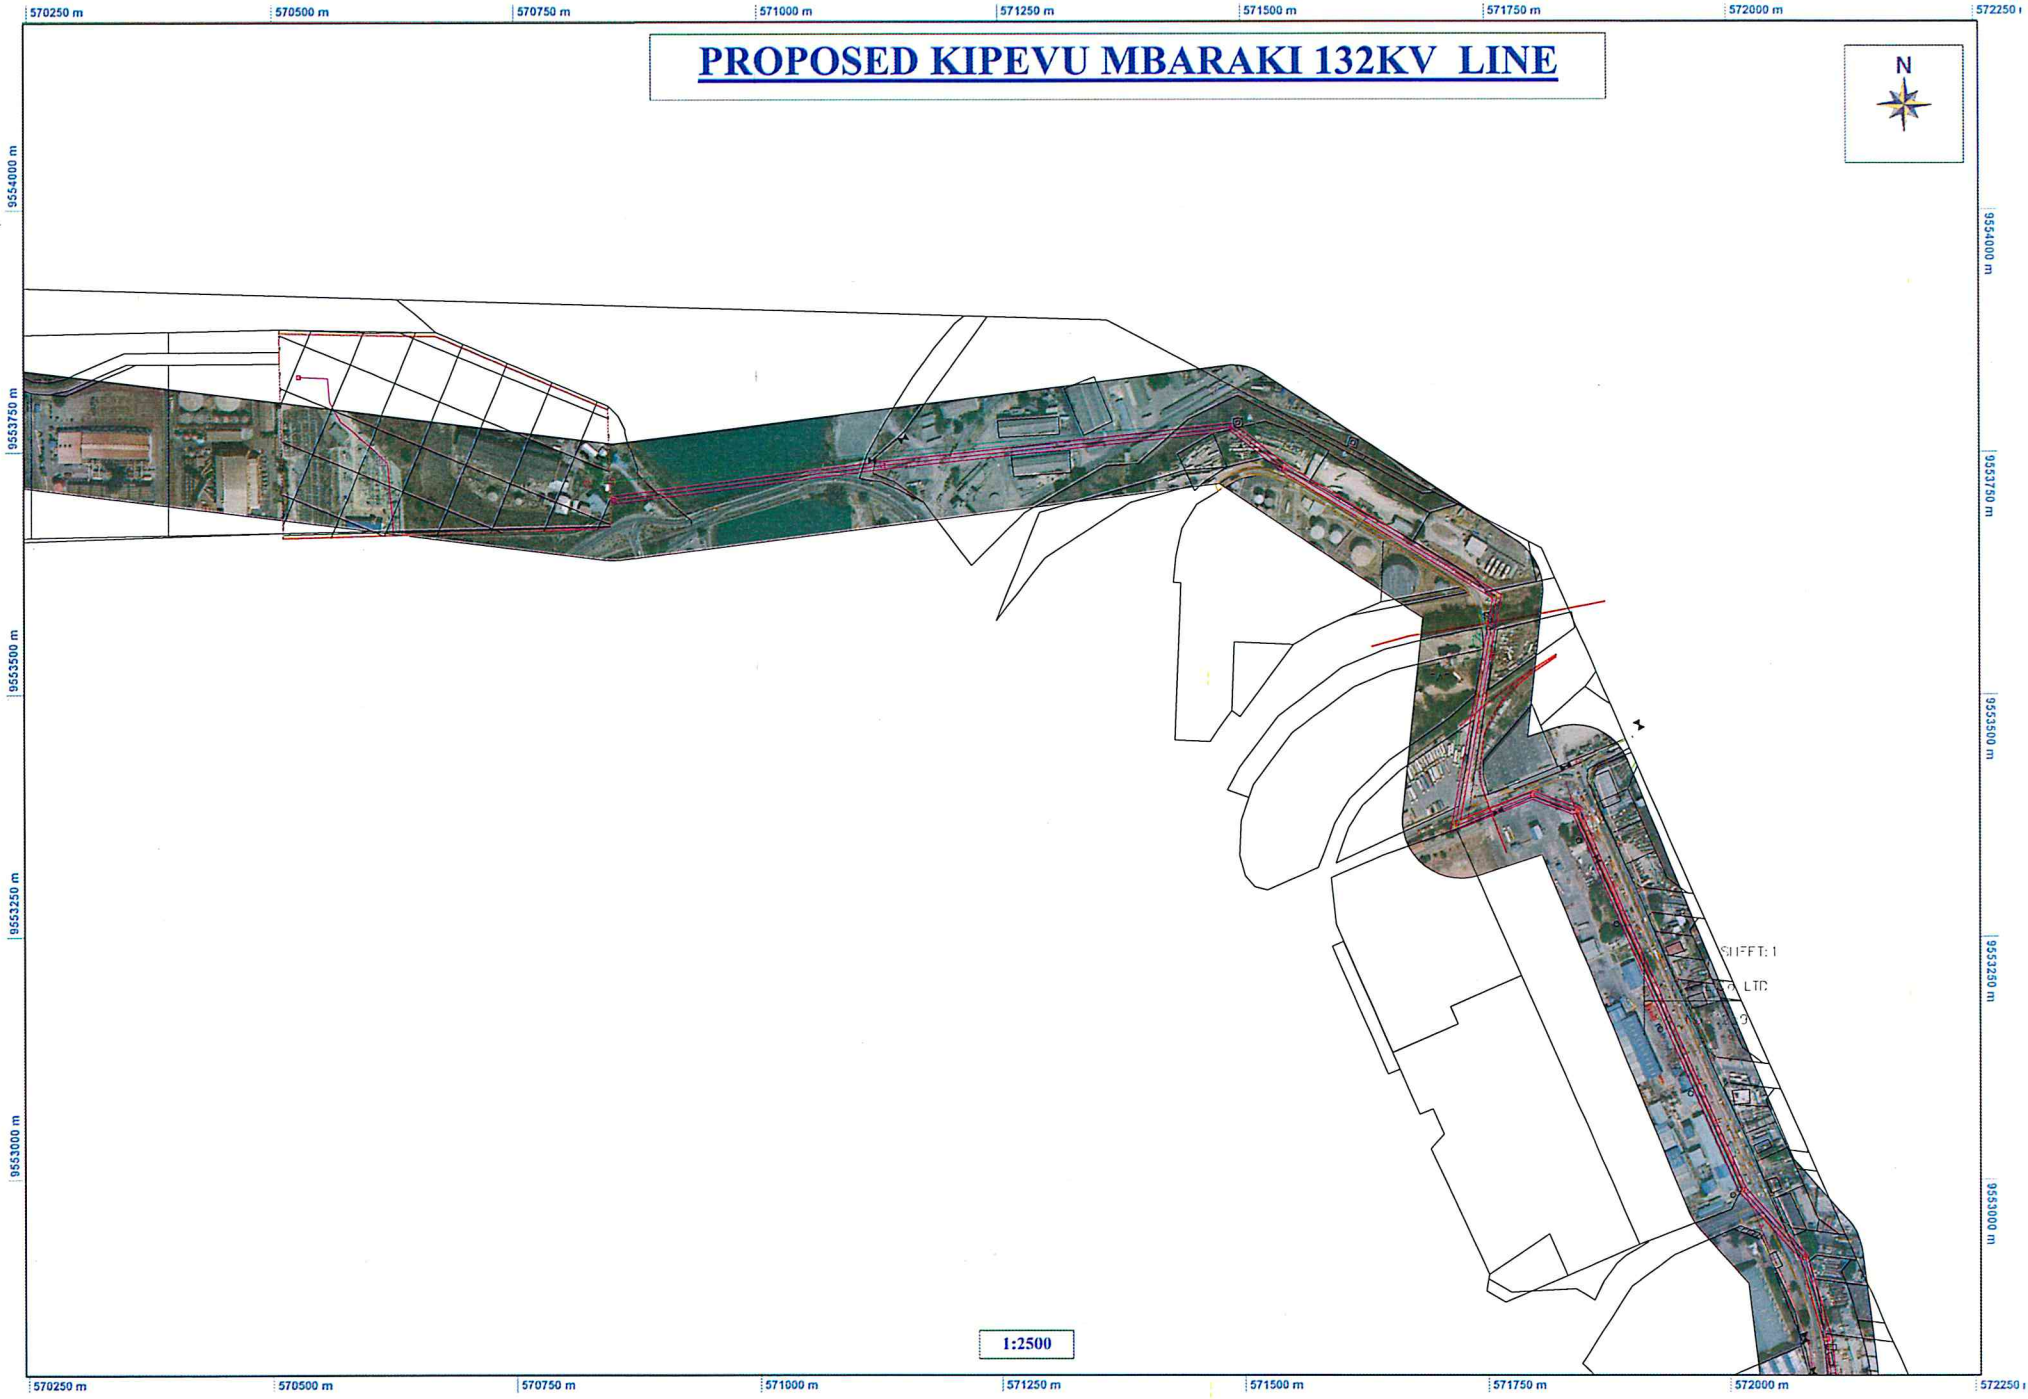

# PROPOSED KIPEVU MBARAKI 132KV LINE

1:2500

# PROPOSED KIPEVU MBARAKI 132KV LINE

1:2500

571250 m    571500 m    571750 m    572000 m    572250 m    572500 m    572750 m    573000 m

9553500 m  
9553250 m  
9553000 m  
9552750 m  
9552500 m

9553500 m  
9553250 m  
9553000 m  
9552750 m  
9552500 m

571250 m    571500 m    571750 m    572000 m    572250 m    572500 m    572750 m    573000 m